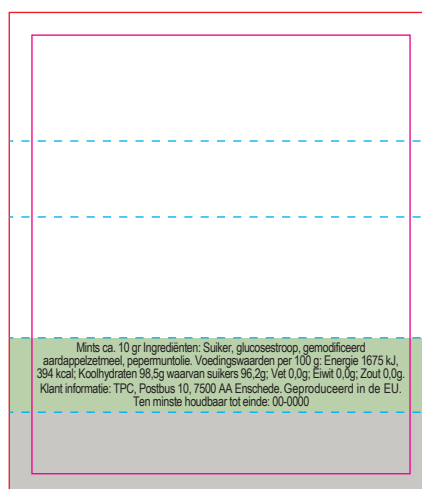

OUTER SLEEVE

■ Bedrukkings formaat / Printing surface / Bedruckbare Fläche

■ Vouwlijn / Folding line / Falzlinie

■ Afloop / Bleed / Beschnitt

■ Geen tekst plaatsen / No text here / Kein Text hier

■ Ingrediënten / Ingredients / Zutaten

Indien gewenst: verander de ingrediënten van taal, kleur of positie /

When desired, you can change the language, colour or position of the ingredients /

Falls gewünscht, ändern Sie die Zutaten von Sprache, Farbe oder Position